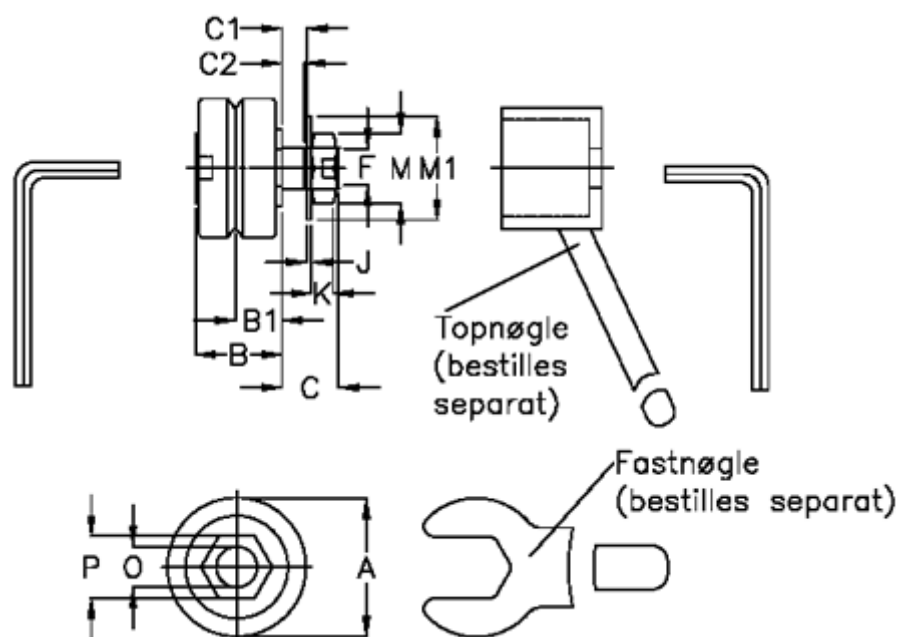

Varenummer: 057153105403
 Beskrivelse: HEPCO GV3 leje SJ 54 CNS
 Standart m. kort akse

Mål

a = 54.0	K = 8.0
B = 34.7	M = 22
B1 = 19.00	M1 = 28
C = 17.8	O = 14
C1 = 8.2	P = 27
C2 = 5.7	vægt kg/1000 = 0.415
F = M14 x 1,5	
J = 1.60	